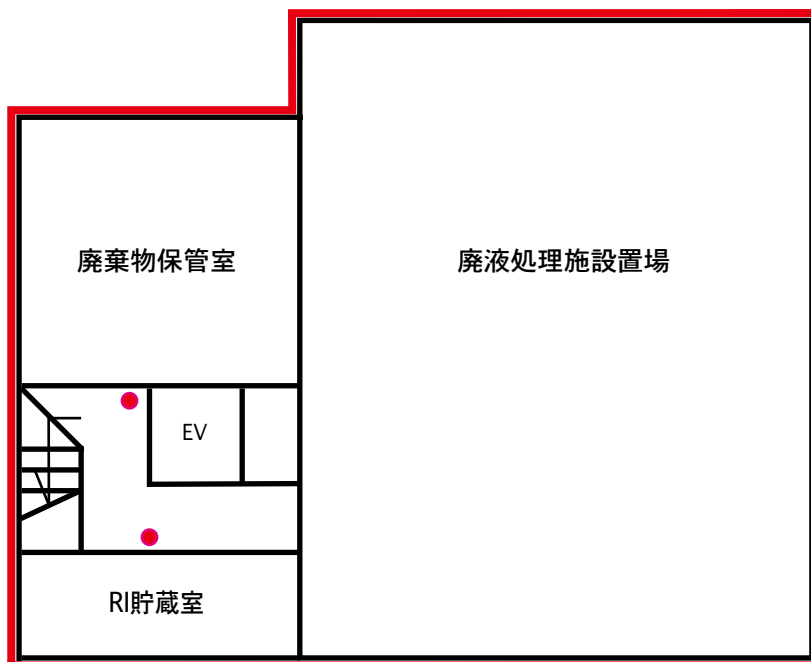

# 実験実習支援センター—RI部門 1階・2階

## 管理区域

1階

2階

● 入退室カードリーダー