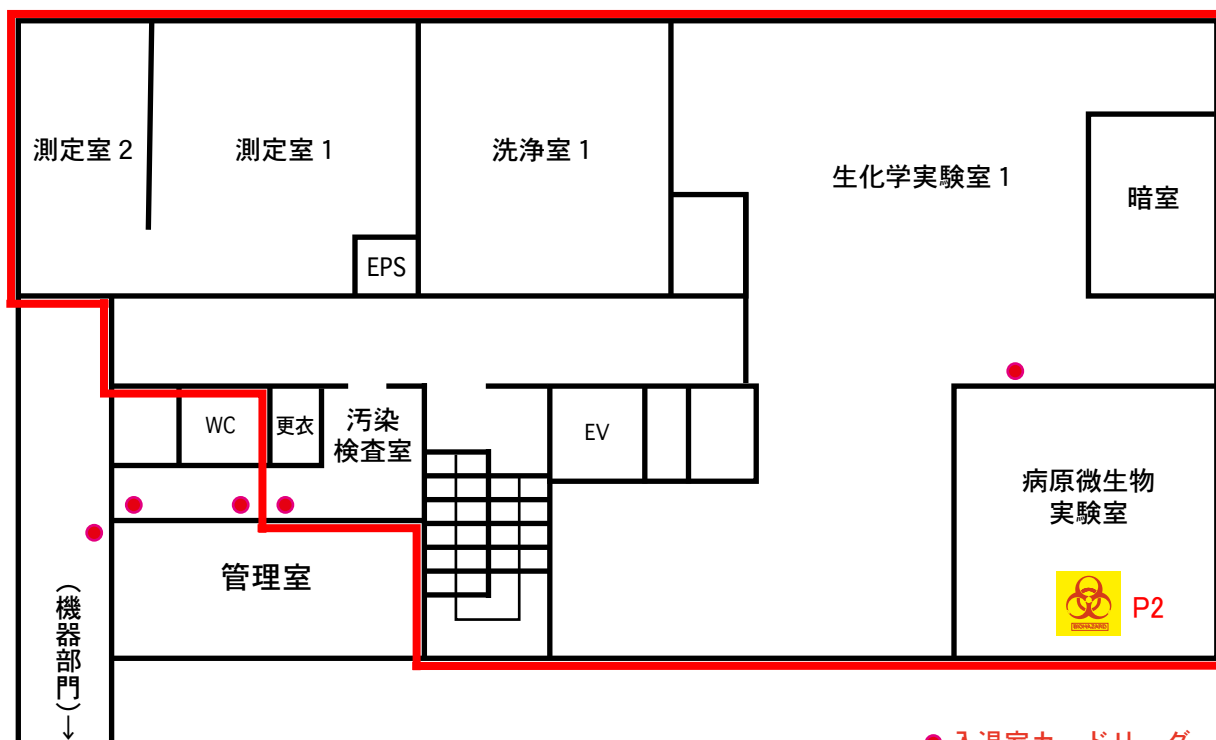

# 実験実習支援センター—RI部門 1階・2階

## 管理区域

1階

2階

● 入退室カードリーダー